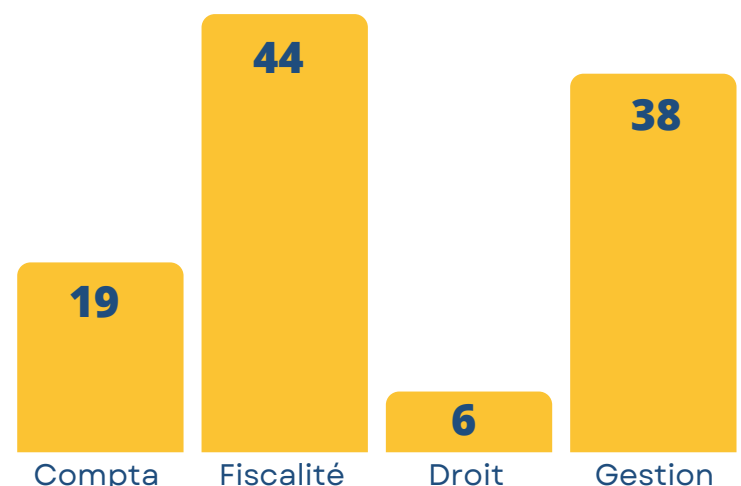

Répartition de nos Formations 2022

Nos formations sont actuellement regroupées en 4 catégories