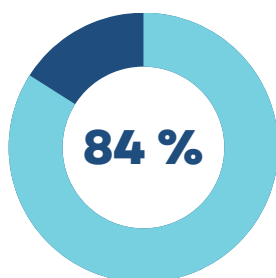

Nos Formations 2022

**6 274 heures
de formation**

**Formation
incluse dans
votre cotisation**

6 formateurs

107 Formations

Taux de présence aux formations

Calcul effectué entre le nombre de stagiaires inscrits et le nombre de présents le jour de la formation