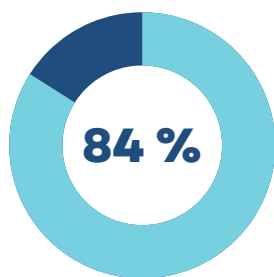

Nos Formations 2022

**6 274 heures
de formation**

**Formation
incluse dans
votre cotisation**

6 formateurs

107 Formations

Taux de présence aux formations

Calcul effectué entre le nombre de stagiaires inscrits et le nombre de présents le jour de la formation